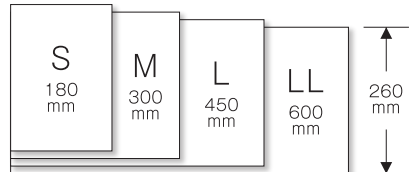

■レーヨンエンボスウェットタオル

厚手タイプ				
サイズ	S	M	L	LL
シートサイズ	260×180mm	260×300mm	260×450mm	260×600mm
入り数(袋)	1000本	720本	480本	400本
入り数(ケース)	100×10パック	60×12パック	60×8パック	50×8パック

※メッシュタイプもあります。
サイズはお問い合わせ下さい。

■厚手サイズ比較

標準タイプ				
サイズ	S	M	—	LL
シートサイズ	260×180mm	260×300mm	—	260×600mm
入り数(袋)	1000本	720本	—	500本
入り数(ケース)	100×10パック	60×12パック	—	50×10パック