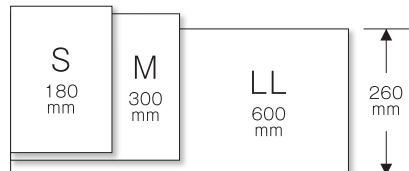

■標準サイズ比較

レーヨンエンボスウェットタオルは・・・

抗菌済みケアタオル! お肌にも優しい!

一般的な紙おしぼりのトラブル例としてカビの発生があります。抗菌処理されたおしぼりをおすすめします。

被験者3名による紙おしぼり皮膚貼付試験の結果、皮膚の紅斑や浮腫等の異常は認められませんでした。

■紙おしぼり皮膚貼付試験結果

◎抗菌剤メーカー調べ

試供サンプル	被験者A	被験者B	被験者C
レーヨンエンボスウェットタオル相当品	陰性	陰性	陰性

※レーヨンエンボスウェットタオルに使用されている抗菌液を不織布に浸透させたおしぼりサンプルで試験しました。

おしぼり製造・販売。国内生産にこだわり続ける、質の高い製品をお手元に

NLF A company growing with people
日本ラインファースト株式会社

[本社] 〒175-0081 東京都板橋区新河岸2-7-7エンドレスビル
TEL 03-5997-7200 (代) FAX 03-5997-6800
[北関東工場] 〒347-0042 埼玉県加須市志多見85-5
ホームページ <http://www.nlf-oshibori.co.jp>

お問い合わせ